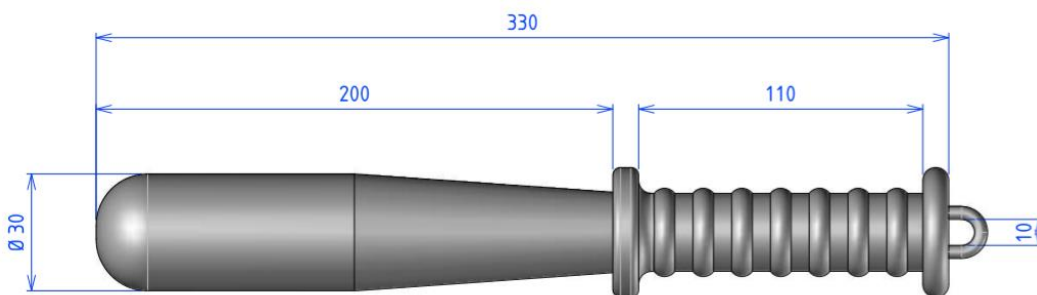

**HT HI TECH
POLYMERS OY**

Kalapapit, kalojen tainnuttamiseen.

Kalapappi 200 mm.

-käyttö lähinnä alle 1,5 kg kalojen tainnuttamiseen. Esim: kirjolohi jne.

-saatavana mustana ja pinkkinä.

Kalapappi 350 mm.

-käyttö yli 1,5 kg kalojen tainnuttamiseen. Esim: isot hauet jne.