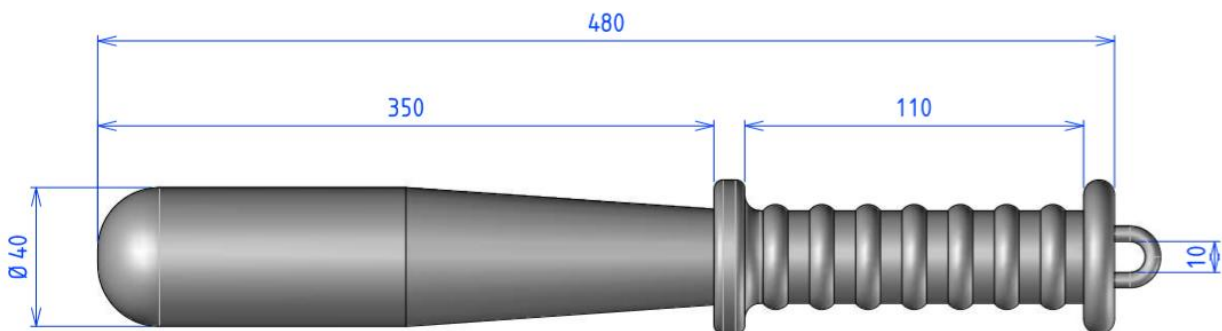

Kalapappi 350 mm.

-käyttö yli 1,5 kg kalojen tainnuttamiseen. Esim: isot hauet jne.

-saatavana ainoastaan mustana.